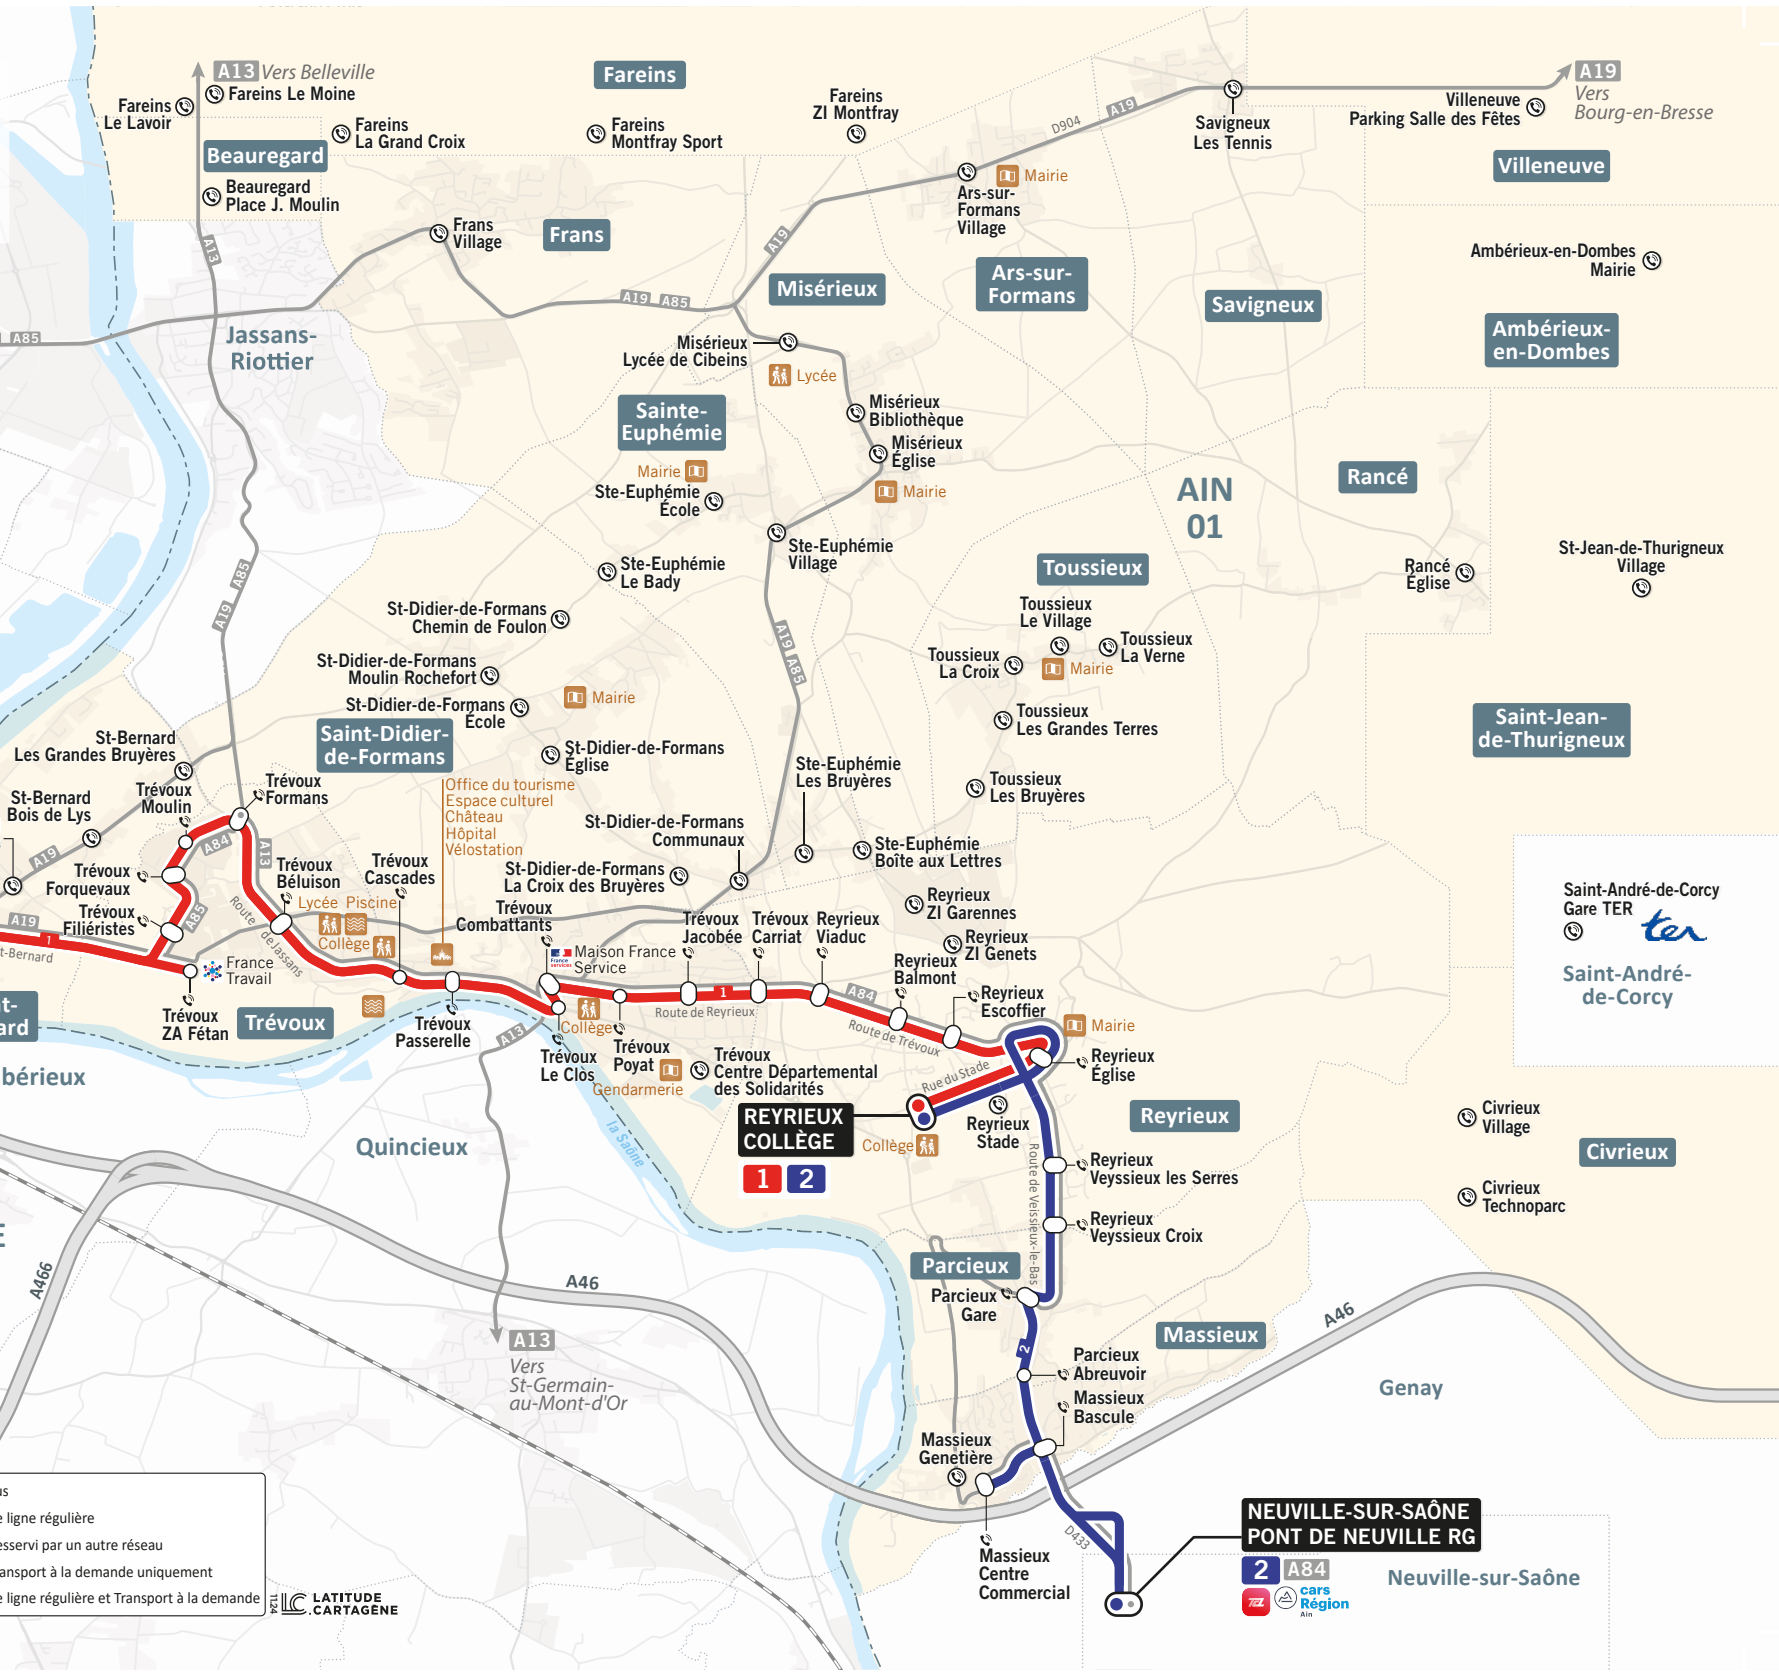

# Saonibus

Dombes Saône Vallée nous rapproche

Villefranche-sur-Saône  
 Villefranche-sur-Saône Gare TER  
 A19 A85  
 LES CARS DU RHÔNE  
 SYTRAL  
 cars Région  
 Libellule  
 SYTRAL

Limas

Pommiers

Anse

ANSE GARE TER  
 1  
 LES CARS DU RHÔNE  
 SYTRAL

Saint-Bernard

DOMBES  
 SAÔNE VALLÉE  
 COMMUNAUTÉ DE COMMUNES

- 1 Anse | Gare TER  
Reyrieux | Collège
- 2 Neuville-sur-Saône | Pont de Neuville RG  
Reyrieux | Collège
- A13 A19 A84 A85 CARS de l'Ain
- Terminus
- Arrêt de ligne régulière
- Arrêt desservi par un autre réseau
- Arrêt Transport à la demande uniquement
- Arrêt de ligne régulière et Transport à la demande

LATITUDE  
 CARTAGÈNE

NEUVILLE-SUR-SAÔNE  
 PONT DE NEUVILLE RG  
 2 A84  
 cars Région  
 AIN

Saint-André-de-Corcy  
 Gare TER  
 ter  
 Saint-André-de-Corcy

AIN  
 01

Villeneuve

Ambérieux-en-Dombes  
 Mairie

Massieux  
 Genetière

Parcieu  
 Abreuvoir

Massieux  
 Bascule

Massieux  
 Centre Commercial

Massieux  
 Centre Commercial

Massieux  
 Centre Commercial